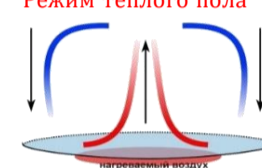

Режим теплого пола